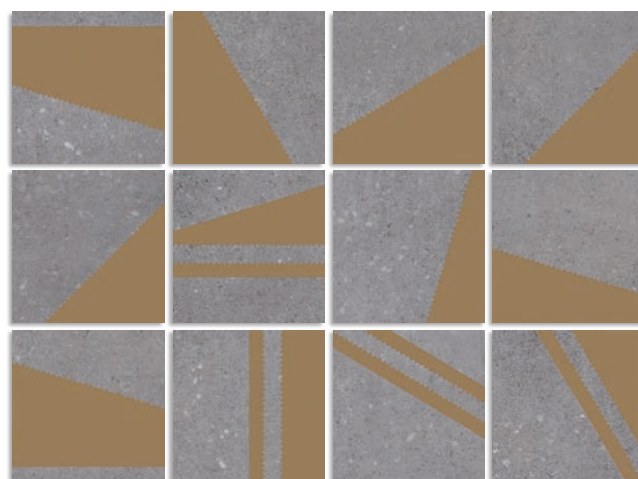

(2) Kokomo Grafito Oro
G.175

(2) Este modelo está compuesto por diseños diferentes para combinar de modo alterno, se sirven en la misma caja.
This model has different designs that are combined alternately, coming in the same box.