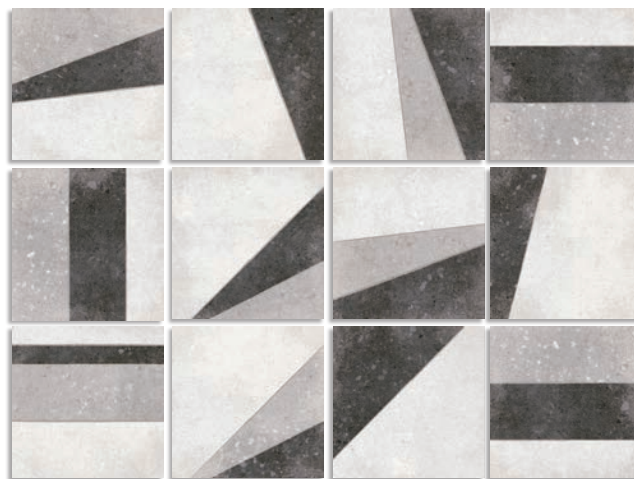

(2) Osaka Blanco
6.198

NASSAU				CAJA / BOX				PALET / PALLET			
		FORMATOS	SIZE	PIEZAS / PIECES	M²	ML	KG	CAJA / BOX	M²	ML	KG
	8	20x20 cm.	7.9x7.9inches	25	1	.	18	80	80	.	1440