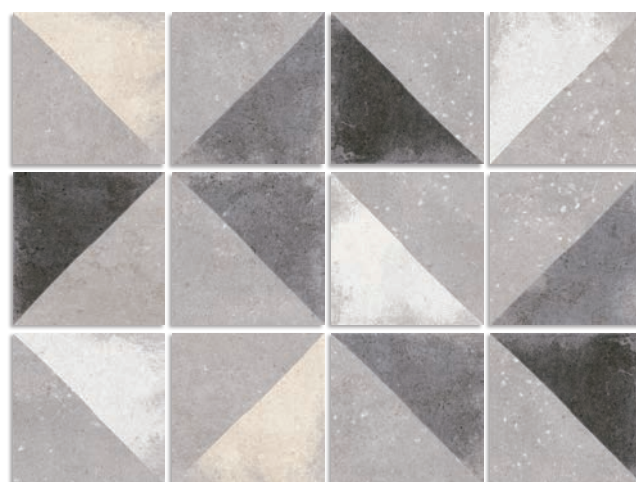

(2) Berkane Multicolor
G.198

(2) Berkane Negro
G.198

Fiyi Blanco
G.198

(1) Tirol Gris
G.198

(1) Este modelo está compuesto por un solo diseño con variantes de color para combinar de modo alterno, se sirven en la misma caja.
This model have only one design with many colours that are combined alternately, coming in the same box.