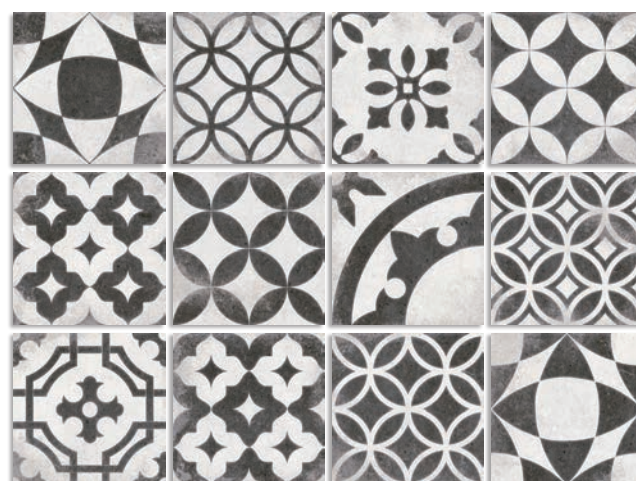

(2) Berkane Negro
G.198