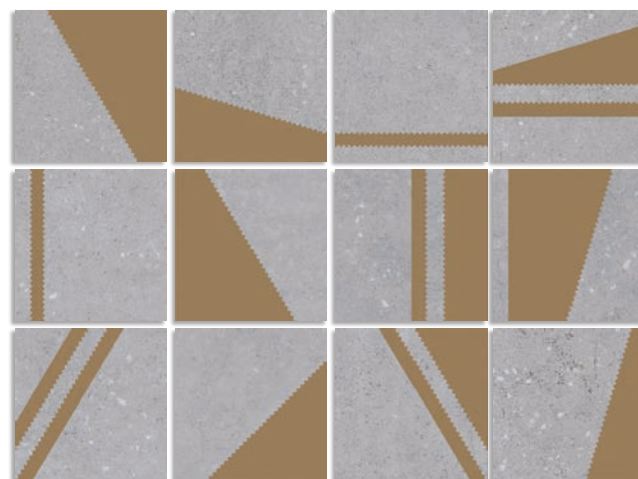

(2) Kokomo Gris Oro
G.175